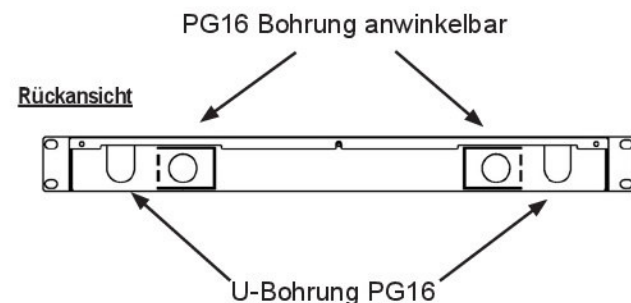

SC Pigtails auf SC-Duplex Kupplungen

komplett bestückte Spleißbox 19" 1HE, RAL7035

Komplett bestückte, nicht ausziehbare Spleißbox 19" 1HE, RAL7035

Art.-Nr.	Pigtail	Kupplung
62,5/125μ OM1		
B70213.12	12 x SC farbig	6 x SC duplex beige
B70213.24	24 x SC farbig	12 x SC duplex beige
B70213.48	48 x SC farbig	24 x SC duplex beige
50/125μ OM2		
B70203.12	12 x SC farbig	6 x SC duplex beige
B70203.24	24 x SC farbig	12 x SC duplex beige
B70203.48	48 x SC farbig	24 x SC duplex beige
50/125μ OM3		
B70203.12OM3	12 x SC farbig	6 x SC duplex aqua
B70203.24OM3	24 x SC farbig	12 x SC duplex aqua
B70203.48OM3	48 x SC farbig	24 x SC duplex aqua
50/125μ OM4		
B70203.12OM4	12 x SC farbig	6 x SC duplex violett
B70203.24OM4	24 x SC farbig	12 x SC duplex violett
B70203.48OM4	48 x SC farbig	24 x SC duplex violett
9/125μ OS2		
B70223.12	12 x SC farbig	6 x SC duplex blau
B70223.24	24 x SC farbig	12 x SC duplex blau
B70223.48	48 x SC farbig	24 x SC duplex blau

weitere Optionen

B70203TS.xx	mit einer schwarzen Spleißbox RAL9005
BA70203.xx	mit einer spleißfertig vorbereiteten Spleißbox

Komplett bestückte, ausziehbare Spleißbox 19" 1HE, RAL7035

Art.-Nr.	Pigtail	Kupplung
62,5/125μ OM1		
B70213.12	12 x SC farbig	6 x SC duplex beige
B70213.24	24 x SC farbig	12 x SC duplex beige
B70213.48	48 x SC farbig	24 x SC duplex beige
50/125μ OM2		
B71203.12	12 x SC farbig	6 x SC duplex beige
B71203.24	24 x SC farbig	12 x SC duplex beige
B71203.48	48 x SC farbig	24 x SC duplex beige
50/125μ OM3		
B71203.12OM3	12 x SC farbig	6 x SC duplex aqua
B71203.24OM3	24 x SC farbig	12 x SC duplex aqua
B71203.48OM3	48 x SC farbig	24 x SC duplex aqua
50/125μ OM4		
B71203.12OM4	12 x SC farbig	6 x SC duplex violett
B71203.24OM4	24 x SC farbig	12 x SC duplex violett
B71203.48OM4	48 x SC farbig	24 x SC duplex violett
9/125μ OS2		
B71223.12	12 x SC farbig	6 x SC duplex blau
B71223.24	24 x SC farbig	12 x SC duplex blau
B71223.48	48 x SC farbig	24 x SC duplex blau